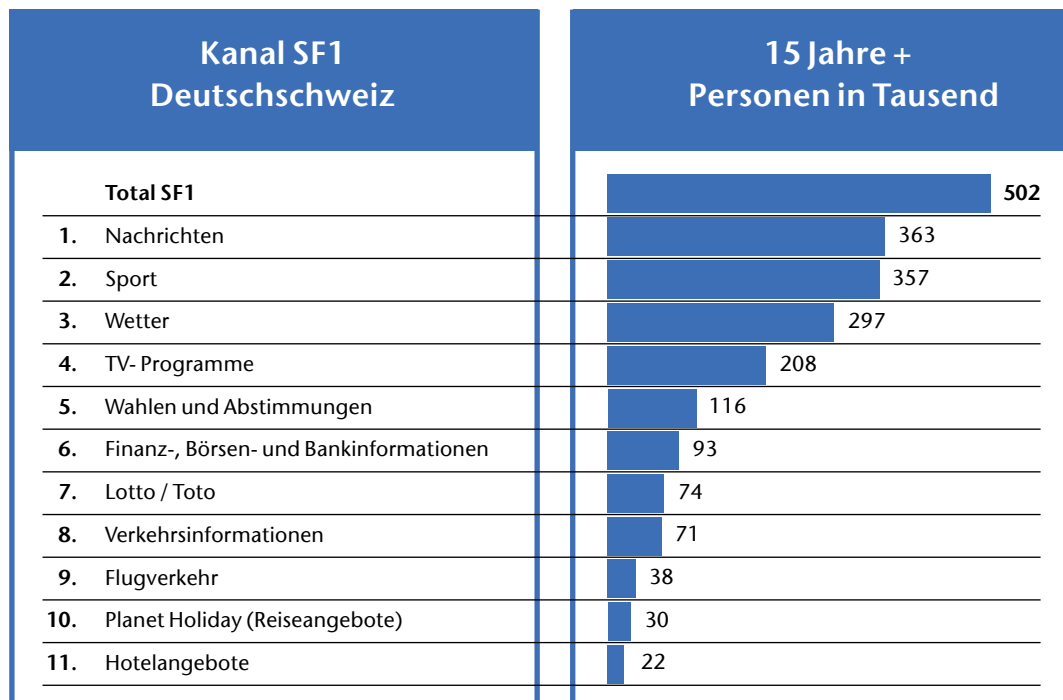

Mediadaten Teletext (3. Quartal 2003)

Quelle: IHA Telecontrol / Publica Data

Nutzung (Netto-Reichweite) 15 Jahre +

Nutzung (Netto-Reichweite) 15 - 49 Jahre

Nutzung (Netto-Reichweite) 15 Jahre +

Nutzung (Netto-Reichweite) 15 - 49 Jahre

Durchschnittliche tägliche Nutzungsdauer

Tägliche Nutzung der Teletext-Rubriken

Telecontrol-justierte Rubriken-Reichweiten

Die Zahlen basieren auf der in der Deutsch-, West- und italienischen Schweiz durchgeführten Rubriken-Nutzungsstudie 02 (Konso AG) und wurden auf die Telecontrol-Werte aus dem 3. Quartal 2003 justiert.