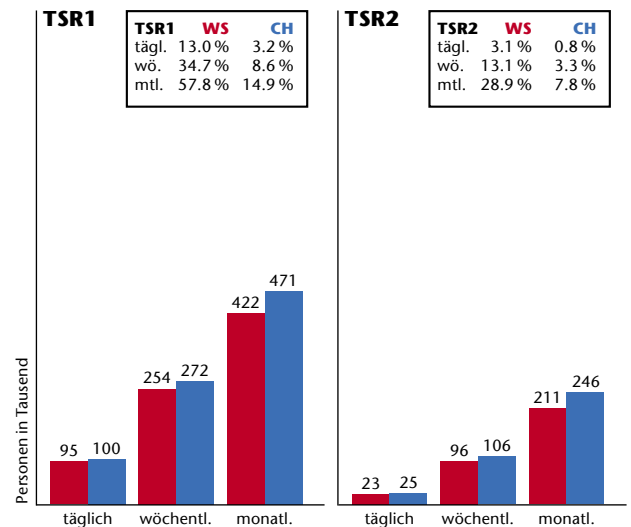

Mediadaten Teletext (3. Quartal 2003)

Quelle: IHA Telecontrol / Publica Data

Nutzung (Netto-Reichweite) 15 Jahre +

Nutzung (Netto-Reichweite) 15 - 49 Jahre

Nutzung (Netto-Reichweite) 15 Jahre +

Nutzung (Netto-Reichweite) 15 - 49 Jahre