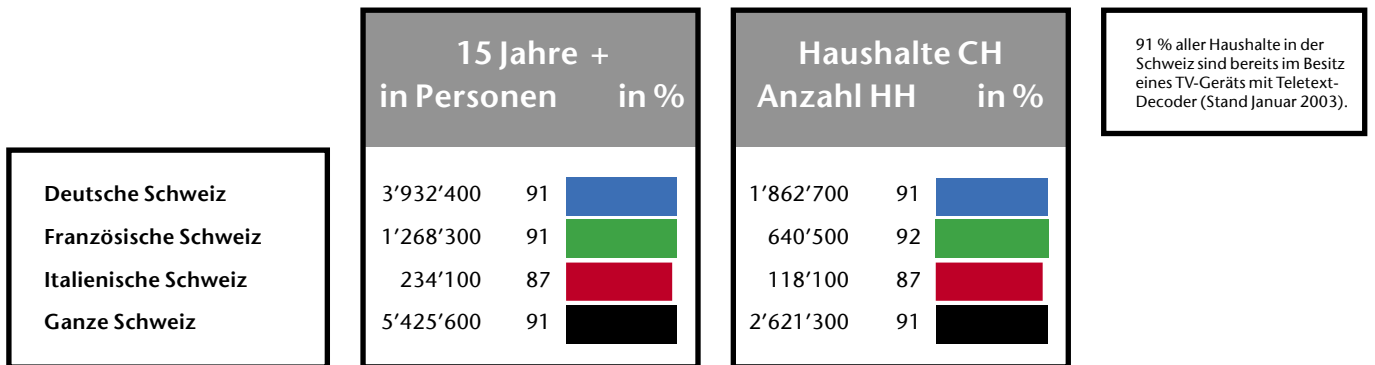

Technische Verbreitung Teletext (Universum)