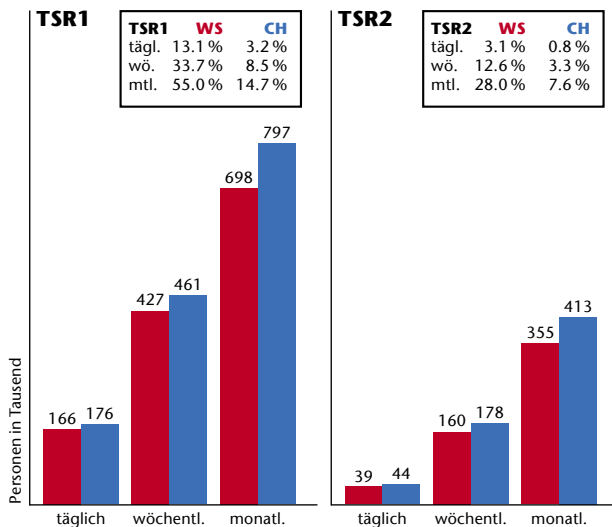

Mediadaten Teletext (3. Quartal 2003)

Quelle: IHA Telecontrol / Publica Data

Nutzung (Netto-Reichweite) 15 Jahre +

Nutzung (Netto-Reichweite) 15 - 49 Jahre

Nutzung (Netto-Reichweite) 15 Jahre +

Nutzung (Netto-Reichweite) 15 - 49 Jahre