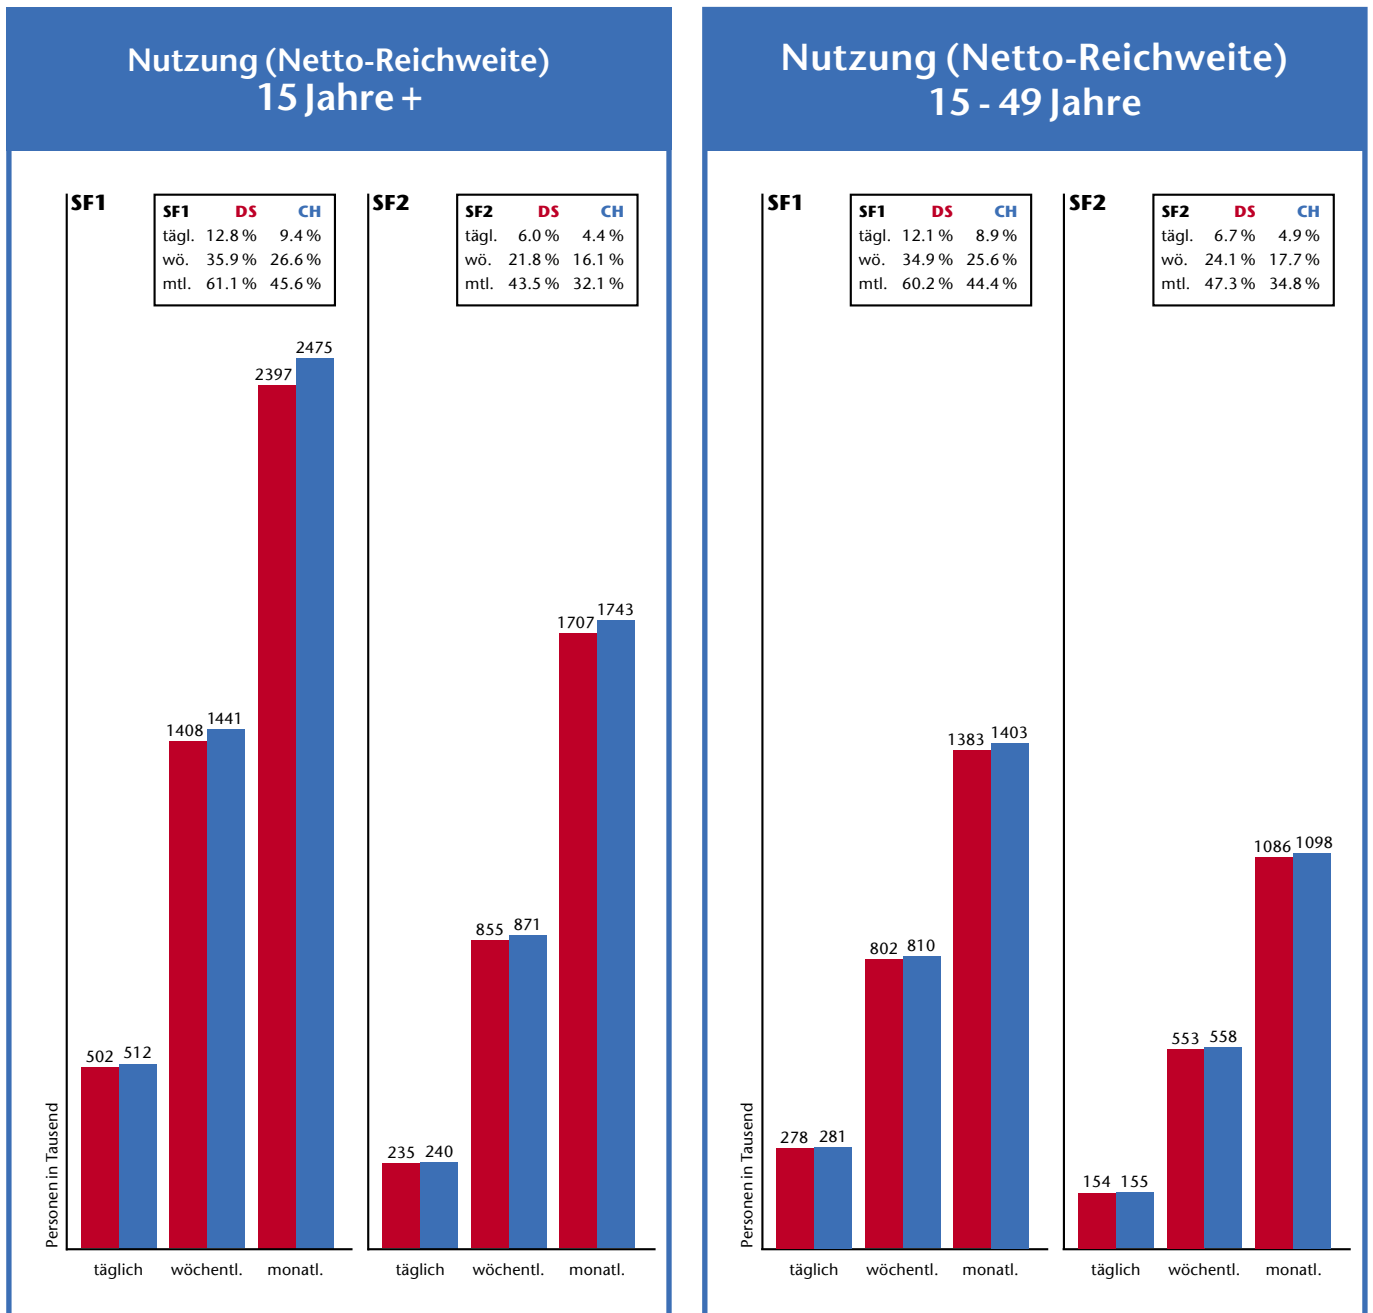

Mediadaten Teletext (3. Quartal 2003)

Quelle: IHA Telecontrol / Publica Data

SWISS TXT

Zentralstrasse 60 – Kongresshochhaus
Postfach 1536 – 2501 Biel

Telefon 032 329 29 29 – Telefax 032 329 29 30
E-Mail swisstxt@swisstxt.ch – Internet www.teletext.ch