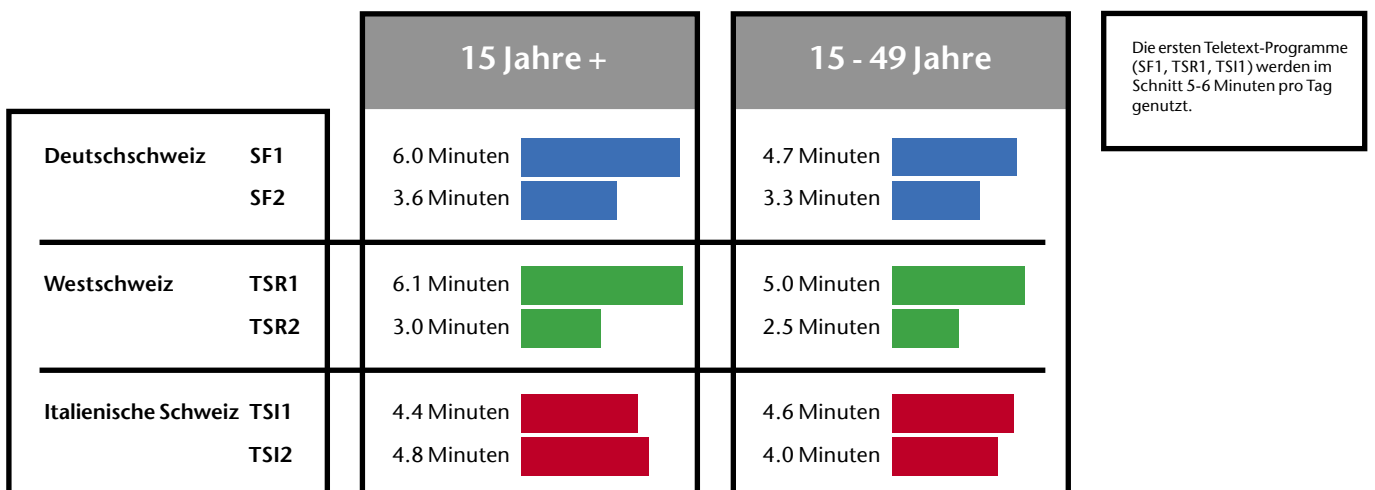

Durchschnittliche tägliche Nutzungsdauer

Tägliche Nutzung der Teletext-Rubriken

Telecontrol-justierte Rubriken-Reichweiten

Die Zahlen basieren auf der in der Deutsch-, West- und italienischen Schweiz durchgeführten Rubriken-Nutzungsstudie 02 (Konso AG) und wurden auf die Telecontrol-Werte aus dem 3. Quartal 2003 justiert.