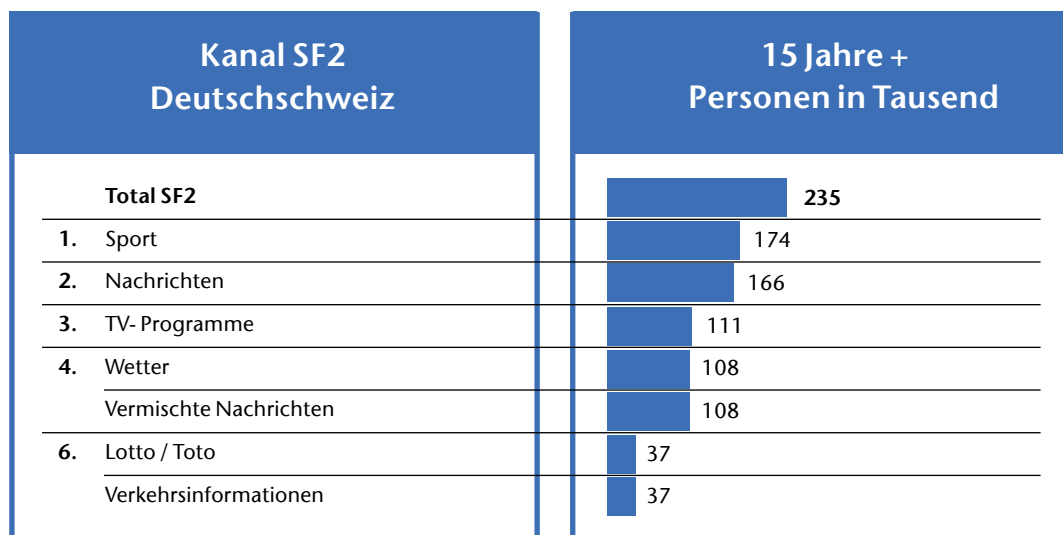

SWISS TXT

Zentralstrasse 60 – Kongresshochhaus
Postfach 1536 – 2501 Biel

Telefon 032 329 29 29 – Telefax 032 329 29 30
E-Mail swisstxt@swisstxt.ch – Internet www.teletext.ch