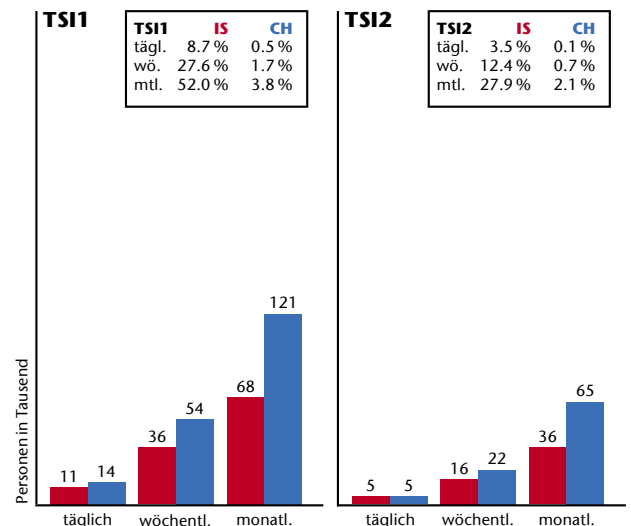

Mediadaten Teletext (3. Quartal 2003)

Quelle: IHA Telecontrol / Publica Data

Nutzung (Netto-Reichweite) 15 Jahre +

Nutzung (Netto-Reichweite) 15 - 49 Jahre

Nutzung (Netto-Reichweite) 15 Jahre +

Nutzung (Netto-Reichweite) 15 - 49 Jahre

Durchschnittliche tägliche Nutzungsdauer

Tägliche Nutzung der Teletext-Rubriken

Telecontrol-justierte Rubriken-Reichweiten

Die Zahlen basieren auf der in der Deutsch-, West- und italienischen Schweiz durchgeführten Rubriken-Nutzungsstudie 02 (Konso AG) und wurden auf die Telecontrol-Werte aus dem 3. Quartal 2003 justiert.