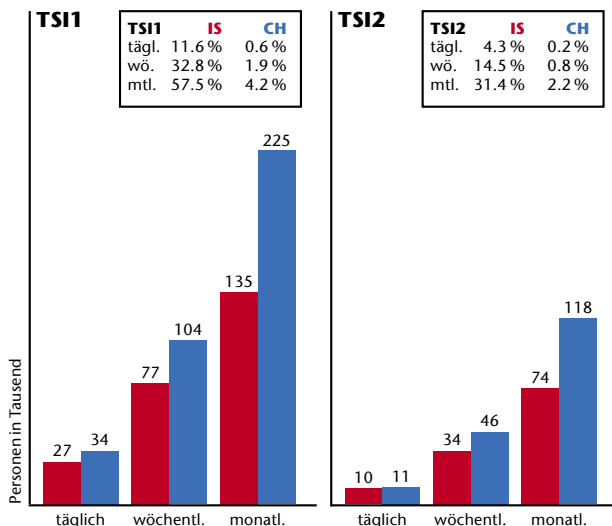

Mediadaten Teletext (3. Quartal 2003)

Quelle: IHA Telecontrol / Publica Data

Nutzung (Netto-Reichweite) 15 Jahre +

Nutzung (Netto-Reichweite) 15 - 49 Jahre

Nutzung (Netto-Reichweite) 15 Jahre +

Nutzung (Netto-Reichweite) 15 - 49 Jahre

Durchschnittliche tägliche Nutzungsdauer

Tägliche Nutzung der Teletext-Rubriken

Telecontrol-justierte Rubriken-Reichweiten

Die Zahlen basieren auf der in der Deutsch-, West- und italienischen Schweiz durchgeführten Rubriken-Nutzungsstudie 02 (Konso AG) und wurden auf die Telecontrol-Werte aus dem 3. Quartal 2003 justiert.