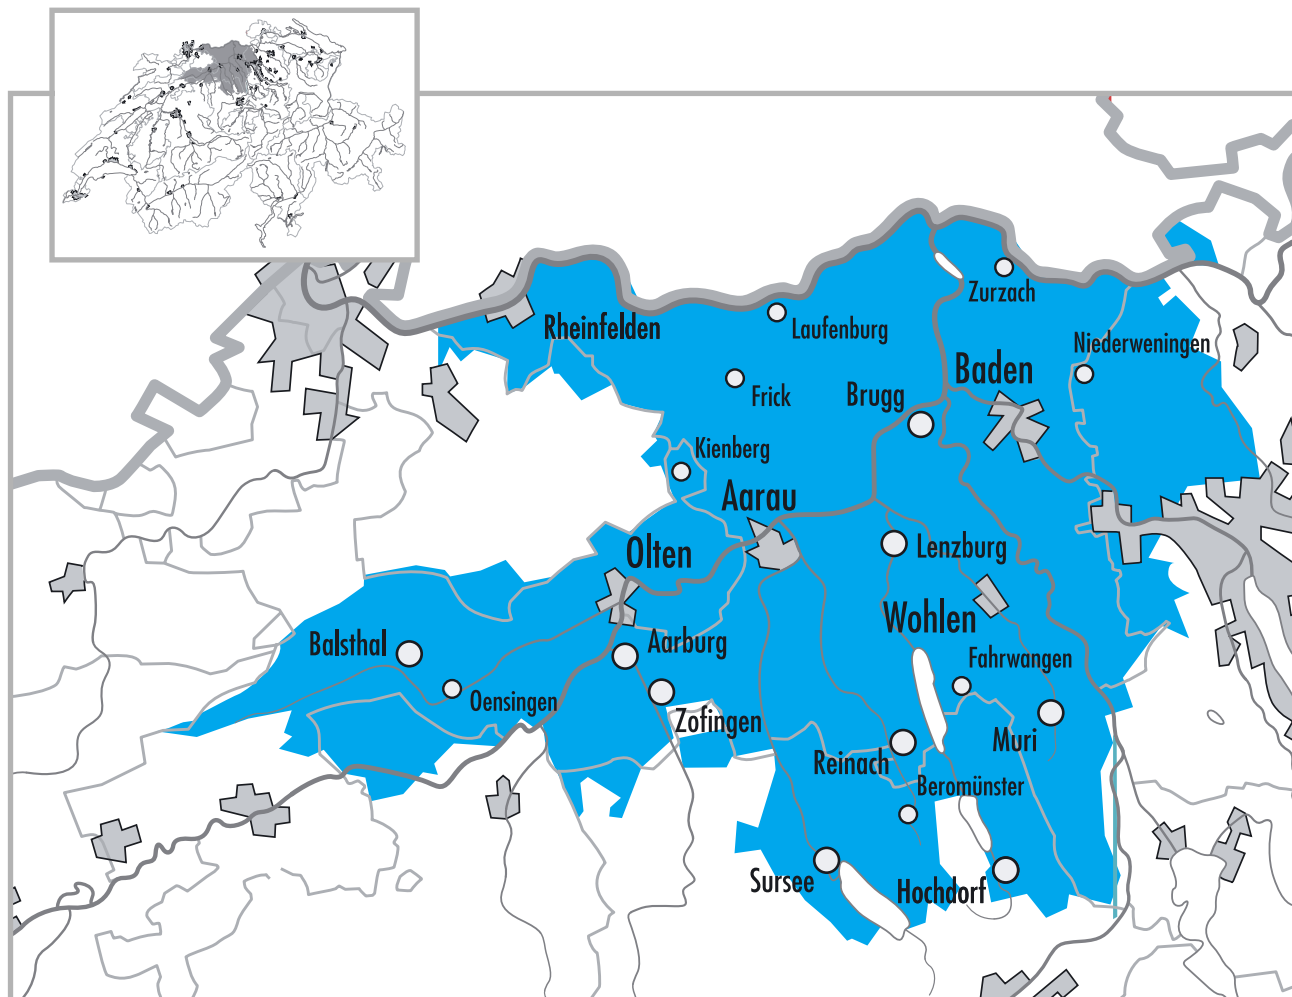

Tele M1

Universum Haushalte	346'400
Universum Personen	859'300
Techn. Abstimmung im Empfangsgebiet	90.6%
Techn. Reichweite	778'526
Tagesreichweite	163'800
Tagesreichweite in % im Empfangsgebiet	19.7%

Tele M1 Konditionen 1. Halbjahr 2003